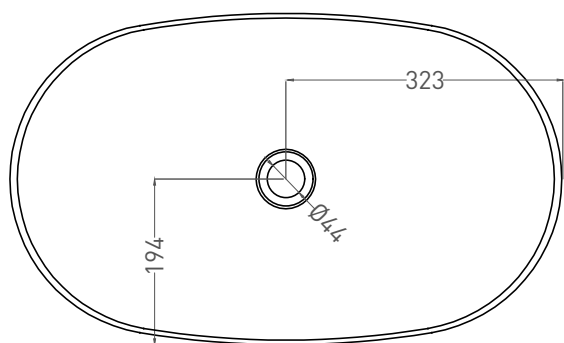

MAREA 01

РАКОВИНА ПОЛУВСТРАИВАЕМАЯ 1802201M

Дизайн: Salini SRL

salini
L'ANIMA DELL'ACQUA

Размеры: 645 x 387x 165 мм

Вес нетто / брутто: 8 / 13 кг

Материал: S-Stone

Покрытие: матовое

Цвет: RAL / белый

Комплектация: Раковина с отверстием

Требуемый смеситель: настольный / настенный

Гарантия: 10 лет

Производство: Италия / Россия

Тип монтажа: полувстраиваемый

Salini SRL

20122 Italia, Milano, Largo Ildefonso Schuster, 1

info@salini-srl.com

www.salini-srl.com

© Salini SRL - All rights reserved

Все права защищены. Несанкционированное копирование, публикация, полное или частичное воспроизведение запрещены.