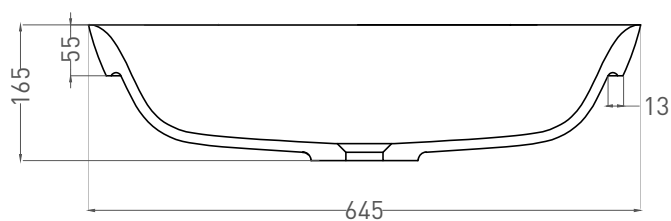

# MAREA 01

РАКОВИНА ПОЛУВСТРАИВАЕМАЯ 1802201M

Дизайн: Salini SRL

**salini**  
L'ANIMA DELL'ACQUA

**Размеры:** 645 x 387x 165 мм

**Вес нетто / брутто:** 8 / 13 кг

**Материал:** S-Stone

**Покрытие:** матовое

**Цвет:** RAL / белый

**Комплектация:** Раковина с отверстием

**Требуемый смеситель:** настольный / настенный

**Гарантия:** 10 лет

**Производство:** Италия / Россия

**Тип монтажа:** полувстраиваемый